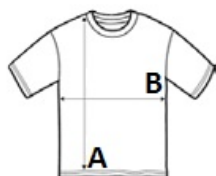

JC025 WOMEN'S COOL SMOOTH T

JustCool
AWDis

GLAVNE ZNAČAJKE

- 135 g/m²
- 100 % poliester
- Standardni kroj
- Lagana glatka tkanina Neoteric TM marke AWDis s ugrađenim svojstvima za upijanje i brzo sušenje
- Ima etiketu koja se može odstraniti za jednostavnu promjenu marke
- Okrugli izrez od iste tkanine
- Dvostruko šivani detalji
- Ojačani stražnji ovratnik od iste tkanine
- Zaštita od UV zračenja UPF 30+
- Ugrađena svojstva za rastezljivost
- Model sa spuštenim rukavima

Zemlja podrijetla:

Bangladesh

2024: p. 565

2023: p. 514

SPECIFIKACIJA VELIČINE (CM)

	XS	S	M	L	XL
Kom./📦	50	50	50	50	50
Duljina tijela (A)	65	67	69	71	73
Širina prsa (B)	40	44	48	52	56
Središnja duljina rukava (C)	15	16	17	18	19