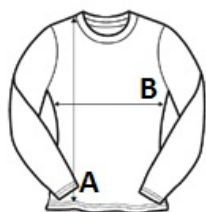

Sportska majica sa spuštenim ovratnikom

Reflektivni detalji

Podesiva kapuljača

Plosnati šavovi kao detalji

Otvori za palce

Etiketa koja se može odstraniti

Raglan rukavi

Zemlja podrijetla:

China

2024: p. 578

SPECIFIKACIJA VELIČINE (CM)

	XS	S	M	L	XL
Kom./📦	30	30	30	30	30
Duljina tijela (A)	64	66	68	70	72
Širina prsa (B)	46	49	52	55	58
Središnja duljina rukava (C)	68	70	72	74	78

BOJE:

Black Slate Melange
 Electric Pink Melange
 Grey Melange
 Jet Black
 Ocean Melange
 Raspberry Melange