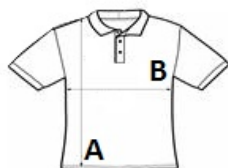

PA496 ADULT SHORT-SLEEVED MARL POLO SHIRT **Outlet****PROACT.**[®]

GLAVNE ZNAČAJKE

145 g/m²
 100% polyester
 Light quick-drying fabric
 Ribbed neck
 3-button placket
 Contrasting taped neck and side slits
 Twin-needle finish on cuffs and hem

Zemlja podrijetla:

China

2023: p. 470

SPECIFIKACIJA VELIČINE (CM)

	S	M	L	XL	2XL	3XL	4XL
Kom./	50	50	50	50	50	50	50
Duljina tijela (A)	70	72	74	76	78	80	82
Širina prsa (B)	50	53	56	59	62	65	68
Središnja duljina rukava (C)	21.25	22	22.75	23.50	24.25	25	25.75