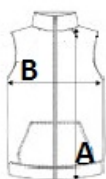

Vrećica za spremanje

Predložena dekoracija:

Flex, Heat transfer

Zemlja podrijetla:

Bangladesh

2024: p. 598

SPECIFIKACIJA VELIČINE (CM)

	S	M	L	XL	2XL
Kom./📦	10	10	10	10	10
Duljina tijela (A)	60	62	63	64	65
Širina prsa (B)	48	51	54	57	60