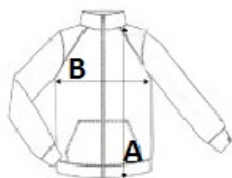

MÉRET JELLEMZŐK (CM)

Méret db/ Testhossz (A) Mellbőség (B) Ujjhossz (C)

XXS	24	65	46	74
XS	24	67	49	76
S	24	69	52	78
M	24	71	55	80
L	24	73	58	82
XL	24	75	61	84
2XL	24	77	64	86
3XL	12	79	67	88