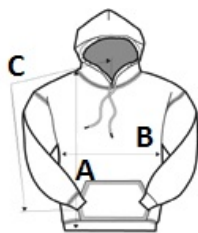

GI46500 PERFORMANCE® ADULT HOODED T-SHIRT **Outlet**

GILDAN®

GILDAN®
PERFORMANCE®

FŐ TULAJDONSÁGOK

- 159 g/m²
- 159.0 g/m²
- 100% poliészter
- Active fit
- Izzadtság kivezető
- Antibakteriális
- Szállhúzóadás mentes
- Dupla tűzésű 3 részes kapucni
- Kitéphető címke
- Nyakmegerősítés
- Kenguru zseb
- Dupla tűzésű karkivágás és derékrész

Javasolt Dekorálás:

Transfer nyomás, Szitanyomás, Szublimáció

Származási ország:

Honduras

MÉRET JELLEMZŐK (CM)

Méret	db/	Testhossz (A)	Mellbőség (B)	Ujjhossz (C)
S	24	71.12	45.72	82.55
M	24	73.66	50.80	87.63
L	24	76.20	55.88	91.44
XL	24	78.74	60.96	95.25
2XL	24	81.28	66.04	98.43
3XL	24	83.82	71.12	102.24

SZÍNEK:

Heather Sport Black Heather Sport Dark Navy Heather Sport Royal Heather Sport Scarlet Red White