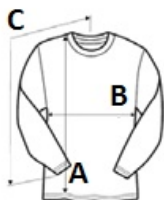

GI64400 SOFTSTYLE® FELNŐTT HOSSZÚ UJJÚ PÓLÓ

GILDAN®

GILDAN
SOFTSTYLE™

FŐ TULAJDONSÁGOK

- 153 g/m²
- 153.0 g/m² (White 144.0 g/m²)
- 100% gyűrűs fonású pamut
- Pamut/poliészter keverék egyes színek esetében
- Eurofit - keskenyebb szabású váll és ujjak
- Simább nyomási felület a magas öltéssűrűségnek köszönhetően
- Varrás nélküli, duplán tűzött 1,9 cm széles nyakkivágás
- Válltól-vállig pántos
- Kitéphető címke
- Előrehajtott vállrész
- Dupla tűzésű karkivágás és derékrész
- Gyűrődésmentesítő behajtás

Javasolt Dekorálás:

DTG, Hímzés, Transfer nyomás, Szitanyomás

Származási ország:

Bangladesh, Honduras, Haiti, Mexico, Nicaragua

2024: 159. o.

2023: 104. o.

MÉRET JELLEMZŐK (CM)

Méret db/ Testhossz (A) Mellbőség (B) Ujjhossz (C)

S	36	71.12	45.72	83.19
M	36	73.66	50.80	87.63
L	36	76.20	55.88	92.08
XL	36	78.74	60.96	95.89
2XL	36	81.82	66.04	99.70
3XL	36			

SZÍNEK:

Orange
Royal

Black
RS Sport Grey

Charcoal
White

Military Green

Navy

Red