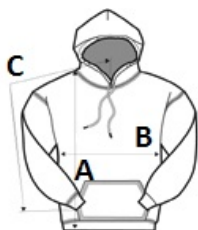

GI99500 PERFORMANCE® ADULT TECH HOODED SWEATSHIRT **Outlet****GILDAN®****FŐ TULAJDONSÁGOK**

- 237 g/m²
- 237.0 g/m²
- 100% poliészter
- Izzadság kivezető
- Antibakteriális
- 3 részes béleletlen kapucni - 7,6 cm középső panel
- Lapos húzószinór fém végekkel
- Kitéphető címkére váltás folyamatban
- Előrehajtott vállrész
- Charcoal színű nyakmegerősítés
- Kenguru zseb
- Dupla tűzésű derékrész, vállrész, nyak-és karkivágás
- Saját anyagával szegélyezett karkivágás és derékrész

Származási ország:

Honduras, El Salvador

**MÉRET JELLEMZŐK (CM)**

	S	M	L	XL	2XL	3XL
db/☒	24	24	24	24	24	24
Testhossz (A)	74	76	79	81	84	86
Mellbőség (B)	51	56	61	66	71	76
Ujjhossz (C)	85	88	90	93	95	98

**SZÍNEK:**