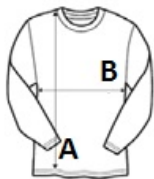

JC037 MENS COOL COWL NECK TOP

JustCool
AWDis

FŐ TULAJDONSÁGOK

210 g/m²

92% poliészter / 8% elasztán

Karcúsított szabás

Az AWDis saját, elasztántartalmú anyagkeveréke, amely biztosítja a sztreccsességet a kényelem és a jó illeszkedés érdekében

Kámszanyakú kapucni

Fényvisszaverő kidolgozás

Állítható kapucni

Flatlock tűzésű kivitel

Nyílás a hüvelykujjnak

Kitéphető címke

Raglán ujj

Származási ország:

China

2024: 578. o.

MÉRET JELLEMZŐK (CM)

	S	M	L	XL	2XL
db/☐	30	30	30	30	30
Testhossz (A)	68	70	72	74	76
Mellbőség (B)	47	50	53	56	59
Ujjhossz (C)	75	77	79	81	83

SZÍNEK:

■ Red Melange
 ■ Royal Melange
 ■ Black Slate Melange
 ■ Grey Melange
 ■ Jet Black
 ■ Navy Melange