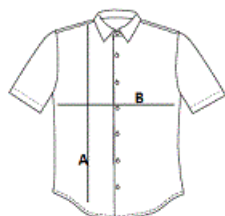

KA548 JUDITH > LADIES' SHORT-SLEEVED SHIRT

KARIBAN

FŐ TULAJDONSÁGOK

110 g/m²
 65% poliészter/35% pamut puplin
 Könnyen vasalható szövet
 Puha gallér
 Hozzáilló gombok
 Bal oldalon V-alakú mellzseb
 1 pótgomb
 Formázott szegély
 STANDARD 100 by OEKO-TEX® N° CQ1007/8, IFTH tanúsítvánnyal

Szarmazási ország:

Bangladesh

2024: 294. o.

2023: 242. o.

MÉRET JELLEMZŐK (CM)

Méret db/ Testhossz (A) Mellbőség (B) Ujjhossz (C)

XS	12	62.65	46	18.50
S	12	64.20	48	19.50
M	12	66.75	50	20.50
L	12	67.70	53	21.60
XL	12	69.60	56	22.75
2XL	12	71.55	59	23.85
3XL	12	73.45	62	25
4XL	12	75.40	65	26.10