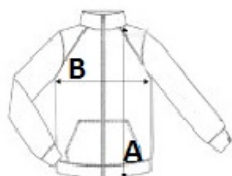

2 cipzárzható elülső zseb és 1 betoldott mellzseb patentos zsebfedővel

1 belső zseb

Tépzárás mandzsetták

Dekorációs hozzáférést biztosító láthatatlan cipzár a bal mellkason és szegélyen

Javasolt Dekorálás:

Hímzés

Származási ország:

China

2023: 558. o.

MÉRET JELLEMZŐK (CM)

Méret db/ Testhossz (A) Mellbőség (B) Ujjhossz (C)

S	6	73	57	67
M	6	75	60	68
L	6	77	63	70
XL	6	79	66	71
2XL	6	81	69	73
3XL	6	83	72	74

SZÍNEK: