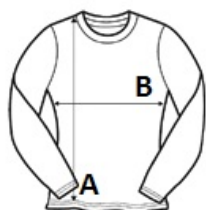

## MÉRET JELLEMZŐK (CM)

	S	M	L	XL	2XL	3XL
db/☺	10	10	10	10	10	10
Testhossz (A)	61	62.50	64	65.50	67	69.25
Mellbőség (B)	46	48	50	52	54	57
Ujjhossz (C)	60	61	62	63	64	65