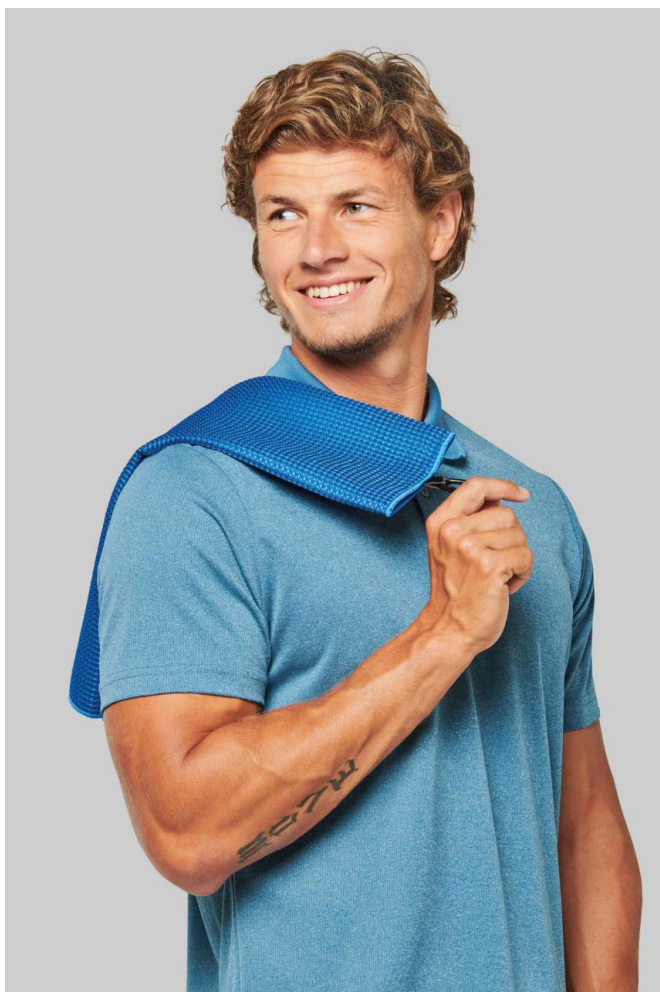

PA579 WAFFLE GOLF TOWEL**PROACT.**[®]**FŐ TULAJDONSÁGOK**290 g/m²

80% poliészter / 20% poliamid

Darázsszövet

Rögzítőrendszer rozsdamentes fém horoggal

Hozzáilló overlock szegéssel

Méret: 50 cm x 40 cm

Származási ország:

China

 2024: **692. o.** 2023: **627. o.****MÉRET JELLEMZŐK (CM)**

Méret db/ Hosszúság (A) Szélesség (B)

U 200 50 40

SZÍNEK:

Black Forest Green Light Royal Blue Navy Red White