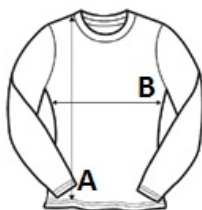

PR318 NŐI FELHAJTOTT UJJÚ PÓLÓ

FŐ TULAJDONSÁGOK

190 g/m²

Szövet

82% poliészter, 14% viszkóz, 4% elasztán

Fehér/tengerészkek, fonalfestett csíkos kivitel

Tulajdonságok

Feltekerhető ujj, a felkaron gombbal és pánttal rögzítve

Lekerekített nyak háromgombos pánttal

Bordázott szegélyű nyak és mandzsetták

Puha és sztreccses tapintású szövet

Javasolt Dekorálás:

Hímzés, Transfer nyomás, Sztanyomás

Szarmazási ország:

Bangladesh

2024: 224. o.

2023: 178. o.

MÉRET JELLEMZŐK (CM)

Méret db/ Testhossz (A) Mellbőség (B)

XS	36	64	46
S	36	66	48.50
M	36	68	51
L	36	70	53.50
XL	36	72	56
2XL	36	74	58.50

SZÍNEK:

Indigo

White

Grey Marl