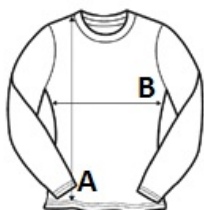

Oldalvarrott

Illeszkedő szabás

Szalag a gallér belső részén

Javasolt Dekorálás:

Digitális nyomtatás (DTF), Hímzés, Flex, Transfer nyomás, Sztanyomás

Származási ország:

Bangladesh

2024: 187. o.

2023: 151. o.

MÉRET JELLEMZŐK (CM)

	S	M	L	XL	2XL
db/☺	50	50	50	50	50
Testhossz (A)	61	63	65	67	69
Mellbőség (B)	41	44	47	50	53

SZÍNEK:

Dark Khaki	Deep Black	French Navy	Grey Melange	Mouse Grey	Red
Royal Blue	White				