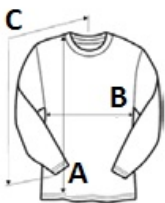

KOLORY:

■ Dark Heather
■ Grey/Black