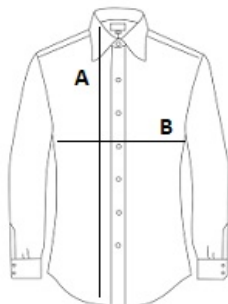

KOLORY:

Dark Grey

Light Blue

Black

White