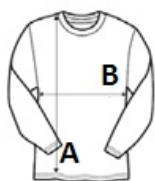

OKRĄGŁY ŚCIĄGACZ Z ELASTANEM

DŁUGIE RĘKAWY

BEZ SZWÓW BOCZNYCH

TAŚMA WZMACNIAJĄCA NA KARKU

Sugerowana znakowania:

Druk cyfrowy (DTF), Haft komputerowy, Folia flex, Prasa termiczna, Sitodruk

Kraj pochodzenia:

Bangladesh

2024: s. 187

2023: s. 151

SPECYFIKACJA ROZMIARU (CM)

	XS	S	M	L	XL	2XL	3XL	4XL
Szt./📦	50	50	50	50	50	50	50	50
Długość całkowita (A)	68	70	72	74	76	78	80	84
Szerokość klatki piersiowej (B)	47	50	53	56	59	62	65	68