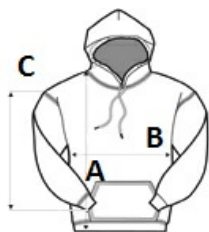

SPECIFICAȚIE DIMENSIUNE (CM)

Dimensiune Buc./ Lungimea corpului (A) Latimea pieptului (B) Lungimea manecii (C)

1/2	24	42	37	35
3/4	24	44	39	37
5/6	24	48	41	40
7/8	24	52	43	43
9/11	24	57	46	47
12/13	24	62	49	51