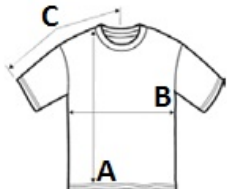

Lățime clasică, guler cu striuri

Guler și umeri întăriți cu bantă, pentru confort și durabilitate

Body cu croială modernă clasică, fără cusături laterale (tubular)

Etichetă neagră detașabilă, de înaltă performanță; trecere la materiale reciclate

## SPECIFICAȚIE DIMENSIUNE (CM)

Dimensiune Buc./ Lungimea corpului (A) Latimea pieptului (B) Lungimea manecii (C)

S	72	71.12	45.72	41.28
M	72	73.66	50.80	45.40
L	72	76.20	55.88	48.58
XL	72	78.74	60.96	52.39
2XL	72	81.28	66.04	56.20
3XL	36	83.82	71.12	59.37
4XL	12	86.36	76.20	63.18
5XL	12	88.90	81.28	66.99