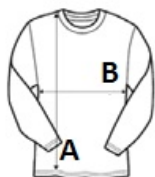

### CARACTERISTICI PRINCIPALE

- 140 g/m<sup>2</sup>
- 100% poliester
- Croială lejeră
- Țesătură texturată ușoară Neoteric TM, de la AWDIs, cu capacitate mare de absorbție
- Etichetă detașabilă
- Guler rotund din același material
- Cusături tighelite
- Decolteu cu bandă de întărire la interior, din același material
- Protecție UV cu UPF 30+
- Proprietăți inerente ale materialului elastic
- Model cu mâneci cusute la umăr

### SPECIFICAȚIE DIMENSIUNE (CM)

Dimensiune Buc./ Lungimea corpului (A) Latimea pieptului (B) Lungimea manecii (C)

S	50	70	48	65
M	50	72.50	51.50	65
L	50	75	55	66
XL	50	77.50	58.50	67
2XL	50	80	62	67