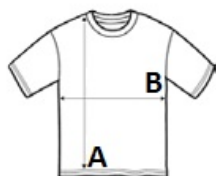

Sugestii de personalizare:

Serigrafie

Tara de origine:

Bangladesh

2024: **213. pag.**

2023: **140. pag.**

SPECIFICAȚIE DIMENSIUNE (CM)

	S	M	L	XL	2XL	3XL
Buc./🌀	50	50	50	50	50	50
Lungimea corpului (A)	69.55	71.65	73.75	75.85	78.75	81.65
Latimea pieptului (B)	50	53	56	59	63	67
Lungimea manecii (C)	37	39	41	43	45.55	48.10