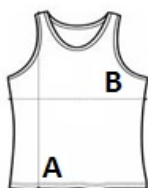

PA046 KID'S REVERSIBLE RUGBY BIB**PROACT.**[®]**CARACTERISTICI PRINCIPALE**160 g/m²

100% poliester

2 straturi cusute de 160 g/m² fiecare

Paspoal elastic întărit și contrastant la gât, la răscoiala brațelor și la tiv, pentru o mai bună rezistență la antrenamentele sporturilor de contact

Tara de origine:

Bangladesh, Pakistan

2024: **655. pag.**2023: **596. pag.****SPECIFICAȚIE DIMENSIUNE (CM)**

	6/10	10/14
Buc./	50	50
Lungimea corpului (A)	49.75	59.75
Latimea pieptului (B)	38	44

**CULORI:**