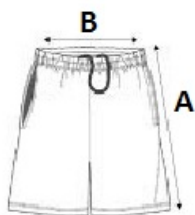

## CARACTERISTICI PRINCIPALE

210 g/m<sup>2</sup>

100% bumbac

(Gri Heather: 65% poliester / 35% bumbac)

Țesătură tricotată din jersey

Paspoal și șnur contrastante

Talie elastică

## SPECIFICAȚIE DIMENSIUNE (CM)

	XS	S	M	L	XL	2XL
<b>Buc./</b>	50	50	50	50	50	50
<b>Latimea taliei(B)</b>	31	34	37	40	43	46
<b>Lungimea pe exterior</b>	22.50	23.75	25	26.25	27.50	28.75
<b>Latimea șoldului</b>	46	49	52	55	58	61