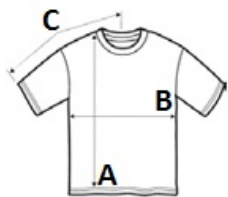

**PA4001** KIDS' SHORT SLEEVE JERSEY**PROACT.**®**CARACTERISTICI PRINCIPALE**135 g/m<sup>2</sup>

100% poliester Interlock

Decolteu în V cu bandă

Mâneci cusute la umăr

Borduri contrastante la piept, gât și manșete

Certificat de OEKO-TEX® conform STANDARD 100, nr. CQ1007/7, IFTH

**Tara de origine:**

Bangladesh, Pakistan

2024: **654. pag.**2023: **594. pag.****SPECIFICAȚIE DIMENSIUNE (CM)**

Dimensiune Buc./ Lungimea corpului (A) Latimea pieptului (B) Lungimea manecii (C)

4/6	50	44	32	11
6/8	50	49	35	14
8/10	50	55	37	16
10/12	50	60	41	19
12/14	50	65	44	22

**CULORI:**Green/White  
Sporty Red/WhiteOrange/Black  
Sporty Royal  
Blue/WhiteSporty Yellow/Black  
White/Black

White/Sporty Red