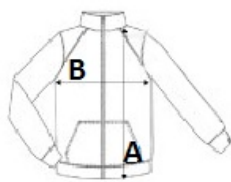

RETRF582 THOR 350 - HEAVYWEIGHT FLEECE
REGATTA
 PROFESSIONAL

SYMMETRY
CARACTERISTICI PRINCIPALE

- 350 g/m²
- Informații despre țesătură
- Seriile 350 cu polar Symmetry anti-scămoșare
- Uscare rapidă
- Ușor de întreținut
- Foarte moale la pipăit
- Caracteristici speciale
- Manșete din polar
- 2 buzunare cu fermoar în partea inferioară
- Tiv cu cordon reglabil

Tara de origine:

Bangladesh

 2024: **488. pag.**

 2023: **427. pag.**

SPECIFICAȚIE DIMENSIUNE (CM)

Dimensiune Buc./ Lungimea corpului (A) Latimea pieptului (B) Lungimea manecii (C)

S	16	66	51.50	63
M	16	69	55.50	64
L	16	71	59.50	65
XL	16	71	63.50	66
2XL	16	74	68.50	67
3XL	16	74	72.50	68
4XL	16	76	75	69