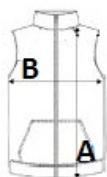

SO01436 SOL'S WAVE MEN - LIGHTWEIGHT BODYWARMER

SOL'S
the fair spirit

CARACTERISTICI PRINCIPALE180 g/m²**Calitate**

Exterior și căptușeală: 100% poliamidă

Căptușeală: 100% poliester - 180 g/m²**Stil**

2 buzunare cu fermoar elegant asortat cu căptușeala

Guler înalt, croială zveltă

Margini de culoare asortată în partea inferioară

Sugestii de personalizare:

Flex, Transfer termic

Tara de origine:

China, Cambodia

2024: **599. pag.**2023: **538. pag.****SPECIFICAȚIE DIMENSIUNE (CM)**

Dimensiune Buc./ Lungimea corpului (A) Latimea pieptului (B)

S	10	68	55
M	10	70	57
L	10	72	59
XL	10	74	61
2XL	10	76	63
3XL	10	78	65

**CULORI:**

Neon Lime

Black

Metal Grey

Navy