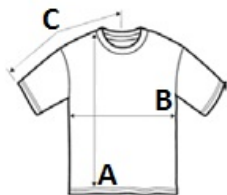

## ROZMERY (CM)

Veľkosť Ks./ Dĺžka (A) Šírka cez prsia (B) Dĺžka rukáva (meraná od stredu chrbta) (C)

Veľkosť	Ks./	Dĺžka (A)	Šírka cez prsia (B)	Dĺžka rukáva (meraná od stredu chrbta) (C)
XS	72	45.72	35.56	29.21
S	72	52.07	40.64	34.29
M	72	55.88	43.18	36.83
L	72	59.69	45.72	39.37
XL	72	63.50	48.26	41.91