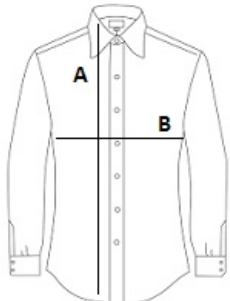

KA538 LADIES' LONG-SLEEVED NON-IRON SHIRT

KARIBAN

POPIS

115 g/m²
 100 % bavlnený mikrokeper
 Nežehlivá tkanina
 Mäkký golier
 Gombíky v rovnakej farbe
 Nastaviteľné skosené manžety s 3 gombíkmi a gombíkovou légou
 Zrezané švy
 1 náhradný gombík
 Tvarovaný spodný okraj

Krajina pôvodu:

Bangladesh

2024: s. 303

2023: s. 251

ROZMERY (CM)

Veľkosť Ks./ Dĺžka (A) Šírka cez prsia (B) Dĺžka rukáva (meraná od stredu chrbta) (C)

XS	12	63.70	46	49
S	12	65.25	48	50
M	12	66.80	50	51
L	12	68.75	53	52.10
XL	12	70.70	56	53.25
2XL	12	72.65	59	54.35
3XL	12	74.55	62	55.50
4XL	12	76.50	65	56.60