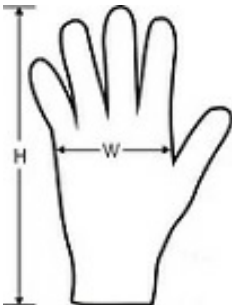

KP425 TOUCH SCREEN KNITTED GLOVES**POPIS**

Akrylové pletené rukavice

Kompatibilita so zariadeniami s dotykovou obrazovkou

Vybrané vodivé prsty a palec

Krajina pôvodu:

China

2024: s. 729

2023: s. 666

**ROZMERY (CM)**

Veľkosť Ks./ Dĺžka (B) Šírka (B)

S/M	100	24	10
L/XL	100	26	11

**FARBY:**

Black/Dark Grey Navy/Light Grey