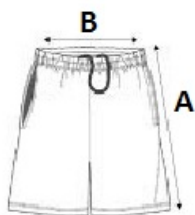

Elastický pás

Krajina pôvodu:

Bangladesh

2024: s. 536

2023: s. 475

ROZMERY (CM)

	XS	S	M	L	XL	2XL
Ks.	50	50	50	50	50	50
Šírka cez pás (B)	31	34	37	40	43	46
Vonkajší šev (A)	22.50	23.75	25	26.25	27.50	28.75
Šírka cez bedrá	46	49	52	55	58	61