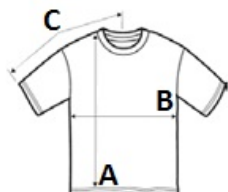

Zipsový prístup na ozdobu

Suggested Decoration:

Embroidery

Krajina pôvodu:

China

2024: s. 597

2023: s. 533

**ROZMERY (CM)**

Veľkosť Ks./ Dĺžka (A) Šírka cez prsia (B)

S	10	73.50	57
M	10	75.50	60
L	10	77.50	63
XL	10	79.50	66
2XL	10	81.50	69
3XL	10	83.50	72
4XL	10	85.50	75
5XL	10	88.25	79

**FARBY:**

Black Dark Grey Forest Green Navy Orange Red