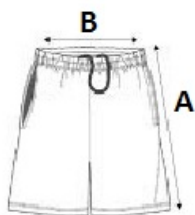

PA1025 KID'S PERFORMANCE SHORTS

PROACT.®

GLAVNE ZNAČILNOSTI

120 g/m²
 94-% poliester/6-% elasthan
 Ultramehka in udobna tkanina
 2 globoka prednja žepa
 Elastičen pas z vrvico

Država izvora:

China

2024: str. : page

2023: str. : page

SPECIFIKACIJA VELIKOSTI (CM)

	6/8	8/10	10/12	12/14
Kom./📦	60	60	60	60
Širina pasu (B)	27	29	31	33
Zunanji šiv (A)	33	37	41	45
Širina kolka	37.50	39.50	41.50	43.50

BARVE:

Black
 Fine Grey
 Navy
 White