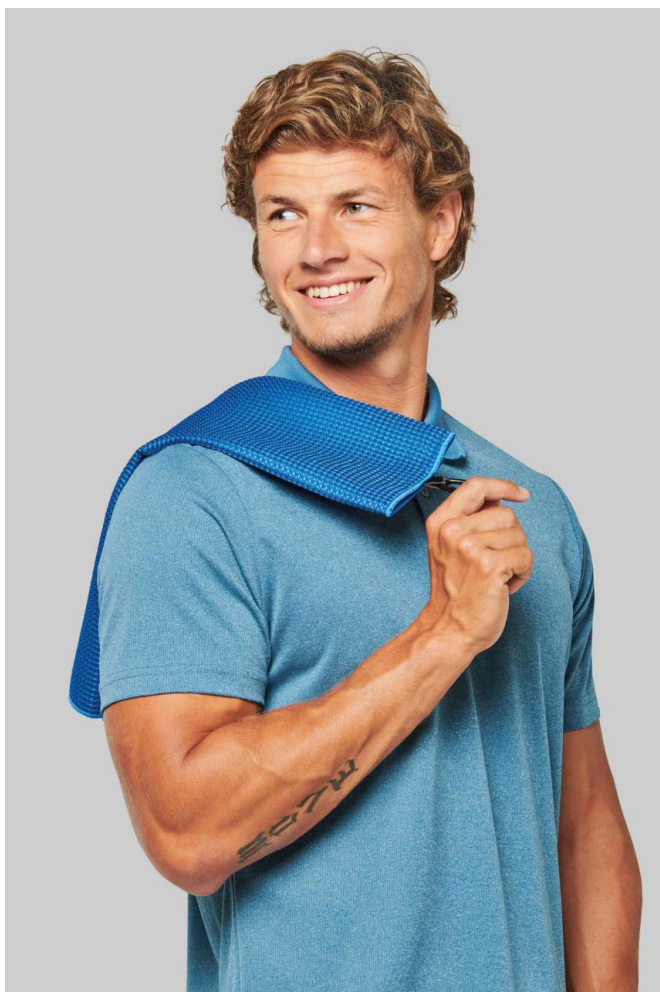

PA579 WAFFLE GOLF TOWEL

**PROACT.**®

GLAVNE ZNAČILNOSTI

290 g/m²

80-% poliester/20-% poliamid

Tkanina v vzorcu vafija

Pritrdilni sistem s kovinsko zaponko (zaščita proti rjavenju)

Ujemajoča se obroba

Mere: 50 cm x 40 cm

Država izvora:

China

 2024: str. : page 2023: str. : page

SPECIFIKACIJA VELIKOSTI (CM)

	U
Kom./📦	200
Dolžina (B)	50
Širina (B)	40

BARVE:

 Black  Forest Green  Light Royal Blue  Navy  Red  White