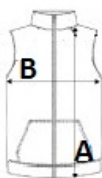

Dva spodnja žepa

Teliran kroj (samo za ženske)

Suggested Decoration:

Embroidery, Heat transfer, Screen printing

Država izvora:

China

2024: str. : page

2023: str. : page

SPECIFIKACIJA VELIKOSTI (CM)

Velikost Kom./ Dolžina telesa (A) Širina prsnega koša (B)

XS	12	65	52
S	12	68.50	54
M	12	68.50	58
L	12	71	62
XL	12	71	66
2XL	12	73.50	71
3XL	12	73.50	75

BARVE:

Black Navy Seal Grey/Black