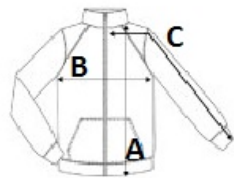

2 front welt pockets

Država izvora:

Bangladesh

SPECIFIKACIJA VELIKOSTI (CM)

Velikost Kom./ Dolžina telesa (A) Širina prsnega koša (B) Dolžina rokava (C)

XS	24	64	50.50	59
S	24	67	53	61
M	24	70	55.50	63
L	24	74	58	65
XL	24	76	60.50	66
2XL	24	78	63	67