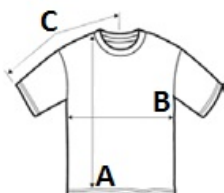

Kratki rokavi brez odprin za rokave

Krojeno in sešito

Suggested Decoration:

Embroidery, Flex, Heat transfer, Screen printing, Sublimation

Država izvora:

Bangladesh

2024: str. : page

2023: str. : page

SPECIFIKACIJA VELIKOSTI (CM)

	S	M	L	XL	2XL	3XL
Kom./	50	50	50	50	50	50
Dolžina telesa (A)	71.20	72	72.70	73.50	74.20	75
Širina prsnega koša (B)	50	53	56	59	62	65

BARVE:

White