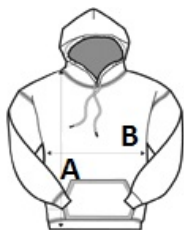

Slog

Kengurujski žep spredaj

Krojeno in sešito

Podložena kapuca z vrvico

Rebraste manšete in rob 2 x 2

Polkrožni notranji ovratnik

Okrepljen ovratnik

Suggested Decoration:

Digital printing (DTF), Embroidery, Flex, Heat transfer, Screen printing

Država izvora:

Bangladesh

📄 2024: str. : page

📄 2023: str. : page

SPECIFIKACIJA VELIKOSTI (CM)

	S	M	L	XL
Kom./📦	25	25	25	25
Dolžina telesa (A)	63	64	65	66
Širina prsnega koša (B)	47	50	53	56

BARVE:

Black
 Grey Melange
 Heather Denim
 White