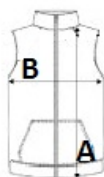

Rob z elastičnimi vrvicami in kontrastnimi vogali

Udoben kroj

Rahlo spušččen zadaj

Država izvora:

Bangladesh

2024: **str. : page**2023: **str. : page****SPECIFIKACIJA VELIKOSTI (CM)**

Velikost Kom./ Dolžina telesa (A) Širina prsnega koša (B)

XS	10	64	52
S	10	68	55
M	10	69	58
L	10	70	61
XL	10	71	64
2XL	10	72	67

**BARVE:**

Army/Dark Army

Carbon Grey/Black

Shear Beige/Beige