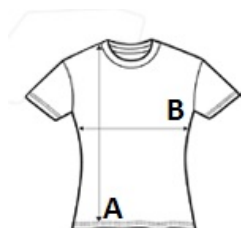

SO11386 SOL'S MISS - WOMEN'S T-SHIRT

SOL'S®
the fair spirit

GLAVNE ZNAČILNOSTI

150 g/m²

Kakovost

100-% polčesani bombaž z vijačnim predenjem

Slog

Ojačevalni trak na vratu

Izrez iz jerseyja

Kratki rokavi

Telirani kroj

Krojeno in sešito

Suggested Decoration:

Digital printing (DTF), Embroidery, Flex, Heat transfer, Screen printing

Država izvora:

Bangladesh

📄 2024: str. : page

📄 2023: str. : page

SPECIFIKACIJA VELIKOSTI (CM)

Velikost Kom./ Dolžina telesa (A) Širina prsnega koša (B)

S	50	58	40
M	50	60	43
L	50	62	46
XL	50	64	49
2XL	50	66	52

BARVE:

Apple Green
Red