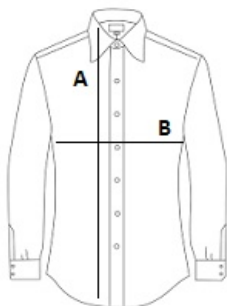

Bangladesh

2024: str. : page

2023: str. : page

SPECIFIKACIJA VELIKOSTI (CM)

Velikost Kom./ Dolžina telesa (A) Širina prsnega koša (B)

XS	20	64	45
S	20	65	48
M	20	66	51
L	20	67	54
XL	20	68	57
2XL	20	69	60

BARVE: