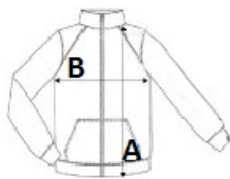

China, Bangladesh

2024: str. : page

2023: str. : page

**SPECIFIKACIJA VELIKOSTI (CM)**

Velikost Kom./ Dolžina telesa (A) Širina prsnega koša (B)

S	10	63	46
M	10	65	49
L	10	67	52
XL	10	69	55
2XL	10	71	58

**BARVE:**Abyss Blue
Green AbsintheArmy
Grey MelangeBlack
Pepper RedBottle Green
Royal BlueCharcoal Grey
White