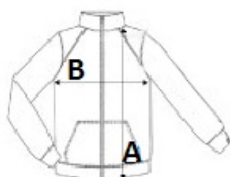

Država izvora:

Pakistan

2023: str. : page

**SPECIFIKACIJA VELIKOSTI (CM)**

	S	M	L	XL	2XL
Kom./	20	20	20	20	20
Dolžina telesa (A)	65	66	67	68	69
Širina prsnega koša (B)	45	48	51	54	57

**BARVE:**

Black
 Deep Grey Melange
 Red