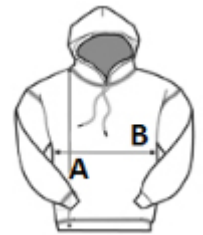

- 80% bawełna ring-spun/ 20% poliester
- Ponad 100 wspaniałych kolorów
- Luźne dopasowanie (relaxed fit)
- Kaptur z podwójną podszewką
- Kieszeń typu „kangur”
- Okrągłe sznurki
- Ściągacze na mankietach i u dołu
- Poszewka ze szczotkowanego polaru
- Podwójnie stebnowana ozdoba
- Materiał: 100% bawełna
- Odrywana metka

KOD CELNY: **61102091**

SUGEROWANA ZNAKOWANIA

DTG, Haft komputerowy, Prasa termiczna,
Sitodruk

KRAJ POCHODZENIA

Pakistan, Bangladesh

Sedex²

SPECYFIKACJA ROZMIARU (CM)

	XS	S	M	L	XL	2XL	3XL	4XL	5XL
Szt./☞	24	24	24	24	24	24	24	24	24
Długość całkowita (A)	64,00	67,00	70,00	73,00	76,00	79,00	82,00	86,00	90,00
Szerokość klatki piersiowej (B)	49,00	51,00	56,00	61,00	65,00	69,00	73,00	78,00	83,00
Długość rękawa (C)	58,00	59,00	61,00	62,00	64,00	65,00	67,00	69,00	71,00