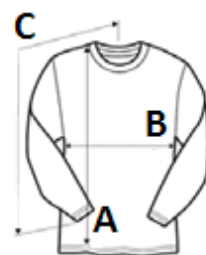

Ściągacz 1x1 ze spandexem zapewnia lepszą rozciągliwość i powrót do pierwotnego kształtu

Klasyczny krój, bezszwowy korpus

Wytrzymała, odrywana etykieta; przejście na materiał z recyklingu

Safety Green jest zgodny ze standardami wysokiej widoczności ANSI/ISEA 107

Uzupełnij stylizację naszymi pasującymi spodniami dresowymi 18200

Stylizacja uzupełniająca: GIB18000

KOD CELNY: 61103091

SUGEROWANA ZNAKOWANIA

Druk cyfrowy (DTF), DTG, Haft komputerowy,
Prasa termiczna, Sitodruk, Sublimacja

KRAJ POCHODZENIA

Honduras, El Salvador, Mexico, Nicaragua

Sedex²

SPECYFIKACJA ROZMIARU (CM)

	S	M	L	XL	2XL	3XL	4XL	5XL
Szt./☐	36	36	36	36	36	36	12	12
Długość całkowita (A)	68.58	71.12	73.66	76.20	78.74	81.28	83.82	86.36
Szerokość klatki piersiowej (B)	50.80	55.88	60.96	66.04	71.12	76.20	81.28	86.36
Długość rękawa (C)	85.09	87.63	90.17	92.71	95.25	97.79	100.33	102.87