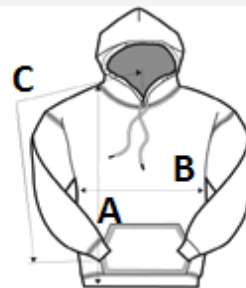

Kaptur z podwójną podszewką i sznurkiem w dopasowanym kolorze

Kieszkań typu „kangur”

Ściągacz 1 x 1 ze spandexem zapewnia lepszą rozciągliwość i powrót do pierwotnego kształtu

Klasyczny krój, bezzwowy korpus

Wytrzymała, odrywana etykieta; przejście na materiał z recyklingu

Safety Green jest zgodny ze standardami wysokiej widoczności ANSI/ISEA 107

KOD CELNY: 61103091

SUGEROWANA ZNAKOWANIA

Druk cyfrowy (DTF), DTG, Haft komputerowy,
Prasa termiczna, Sitodruk, Sublimacja

KRAJ POCHODZENIA

Honduras, El Salvador, Guatemala, Nicaragua,
Mexico, BangladeshSedex²

SPECYFIKACJA ROZMIARU (CM)

	S	M	L	XL	2XL	3XL	4XL	5XL
Szt./☐	24	24	24	24	24	24	12	12
Długość całkowita (A)	68.58	71.12	73.66	76.20	78.74	81.28	83.82	86.36
Szerokość klatki piersiowej (B)	50.80	55.88	60.96	66.04	71.12	76.20	81.28	86.36
Długość rękawa (C)	85.09	87.63	90.17	92.71	95.25	97.79	100.33	102.87