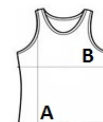

GI46200 PERFORMANCE® ADULT CORE SINGLET **Outlet**
GILDAN

GŁÓWNE CECHY

- 159 g/m²
- 159.0 G/SqM (White 156.0 G/SqM)
- 100% Polyester
- Active fit
- Wicking properties
- Snag-resistant
- Single-needle topstitched 5.1cm shoulder strap
- Racerback
- Tearaway label
- Twin needle neck, armhole, and bottom hem
- Transitioning to side seam

Sugerowane znakowania:

Prasa termiczna, Sitodruk, Sublimacja

Kraj pochodzenia:

Honduras

SPECYFIKACJA ROZMIARU (CM)

	S	M	L	XL	2XL
Szt./📦	36	36	36	36	36
Długość całkowita (A)	71.12	73.66	76.20	78.74	81.28
Szerokość klatki piersiowej (B)	45.72	50.80	55.88	60.96	66.04