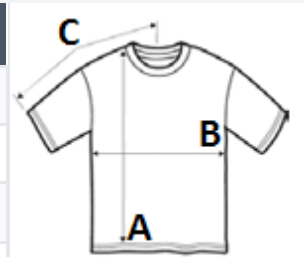

Wąski kołnierzyk ze ściągaczem

Podklejony taśmą dekolt i ramiona zapewniają wygodę i trwałość

Nowoczesny, klasyczny krój, bezszwowy korpus

Wytrzymała, czarna, odrywana etykieta; trwa przejście na materiały z recyklingu

Stylizacje uzupełniające: GIL64000, GIB64000

Mieszanka bawełny i poliestru w przypadku niektórych kolorów

KOD CELNY: **61091000**

SUGEROWANA ZNAKOWANIA

Druk cyfrowy (DTF), DTG, Haft komputerowy, Prasa termiczna, Sitodruk

KRAJ POCHODZENIA

Bangladesh, Honduras, Haiti, Mexico, Nicaragua, El Salvador

SPECYFIKACJA ROZMIARU (CM)

	XS	S	M	L	XL	2XL	3XL	4XL	5XL
Szt./📦	72	72	72	72	72	72	36	12	12
Długość całkowita (A)	68.60	71.12	73.66	76.20	78.74	81.28	83.82	86.36	88.90
Szerokość klatki piersiowej (B)	40.60	45.72	50.80	55.88	60.96	66.04	71.12	76.20	81.28
Długość rękawa (C)	39.40	42.55	45.40	48.58	51.75	54.93	57.79	60.64	63.82