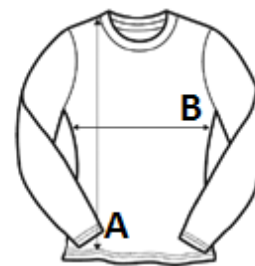

## SPECYFIKACJA ROZMIARU (CM)

	XS	S	M	L	XL
Szt./📦	50	50	50	50	50
Długość całkowita (A)	65.00	67.00	69.00	71.00	73.00
Szerokość klatki piersiowej (B)	44.00	46.00	48.00	50.00	52.00
Długość rękawa (C)	60.00	61.00	62.00	63.00	64.00