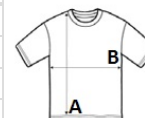

	XS	S	M	L	XL
Szt./📦	50	50	50	50	50
Długość całkowita (A)	45	50	55	60	65
Szerokość klatki piersiowej (B)	33	36	39	42	44.50
Długość rękawa (C)	14	15	16	17	18

KOLORY:

Arctic White

Fire Red

French Navy

Jet Black